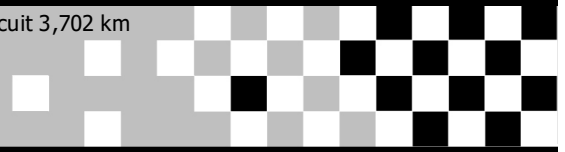

**Trofei MES - Round 2 - Cremona**

600 OPEN/STK

Cremona Circuit 3,702 km

Riepilogativa Prove Ufficiali

Pos	No.	Name	Class	Club	Model/Engine	1 BestTm	Diff	In Session
1	47	Nicolò CASTELLINI	OPEN WC	SPEEDONE3	KAWASAKI	1:34.773		2 Turno Prove Ufficiali
2	710	Manuel ROCCA	OPEN WC	PROMODRIVER	YAMAHA	1:35.213	0.440	2 Turno Prove Ufficiali
3	121	Simone SALTARELLI	OPEN	GHIRLANDINA	KAWASAKI	1:35.734	0.961	1 Turno Prove Ufficiali
4	11	Emanuele TONASSI	OPEN WC	LUMEZZANE	YAMAHA	1:36.150	1.377	1 Turno Prove Ufficiali
5	23	Matteo GALLAN	OPEN	MOTODROMO	YAMAHA	1:36.310	1.537	2 Turno Prove Ufficiali
6	72	Niccolò BIANUCCI	OPEN	DESIO	HONDA	1:36.777	2.004	1 Turno Prove Ufficiali
7	291	Giacomo GIOIA	OPEN	DART RACE	YAMAHA	1:37.165	2.392	1 Turno Prove Ufficiali
8	86	Stefano MUNERATO	OPEN	2 RUOTE A SCOPIE	YAMAHA	1:37.372	2.599	2 Turno Prove Ufficiali
9	12	Giacomo CAFFAGNI	OPEN	RACE ACTION	HONDA	1:37.405	2.632	1 Turno Prove Ufficiali
10	13	Michael FERRARI	OPEN	BIKERS CORDOLI	YAMAHA	1:37.497	2.724	2 Turno Prove Ufficiali
11	67	Alessandro POZZO	STK	NICO RACING	YAMAHA	1:37.584	2.811	2 Turno Prove Ufficiali
12	19	Michele FILIPPI	OPEN	BIKERS CORDOLI	YAMAHA	1:37.613	2.840	2 Turno Prove Ufficiali
13	32	Francesco BOCENTI	OPEN	VAL LURETTA	YAMAHA	1:37.828	3.055	1 Turno Prove Ufficiali
14	49	Alessandro PERI	OPEN WC	TORRAZZO	YAMAHA	1:38.443	3.670	2 Turno Prove Ufficiali
15	45	Roberto CARINELLI	OPEN	PANDINO	HONDA	1:39.314	4.541	1 Turno Prove Ufficiali
16	7	Christian FORTUNATI	OPEN	SCS RACING TEAM	HONDA	1:39.561	4.788	2 Turno Prove Ufficiali
17	29	Luigi SERRA	OPEN	FGR	YAMAHA	1:39.955	5.182	2 Turno Prove Ufficiali
18	18	Alex MURLEY	STK	PROJECT109	YAMAHA	1:40.030	5.257	2 Turno Prove Ufficiali
19	38	Matteo OSLER	STK	EGNA	KAWASAKI	1:40.128	5.355	1 Turno Prove Ufficiali
20	592	Jacopo DEMARIA	OPEN	DEL CANAVESE	HONDA	1:40.804	6.031	2 Turno Prove Ufficiali
21	52	IL GUERRIERO	STK	PHANTOM	KAWASAKI	1:41.715	6.942	2 Turno Prove Ufficiali
22	40	Roberto CAVALLO	OPEN	DART RACE	YAMAHA	1:48.955	14.182	1 Turno Prove Ufficiali